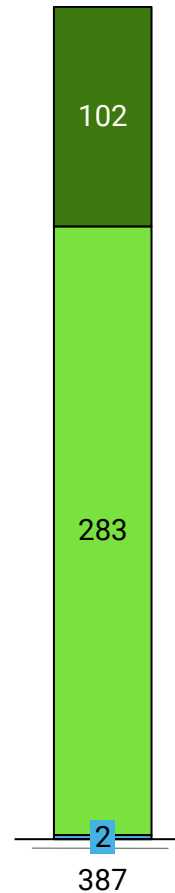

MEV Ergebnisse

 Weiße Flecken Antrag	 Hellgraue Flecken	 Schwarze Flecken (Kabel)	Ausbauplanung
 Keine Rückmeldung	 Dunkelgraue Flecken	 Schwarze Flecken (FTTH)	 Weiße Flecken