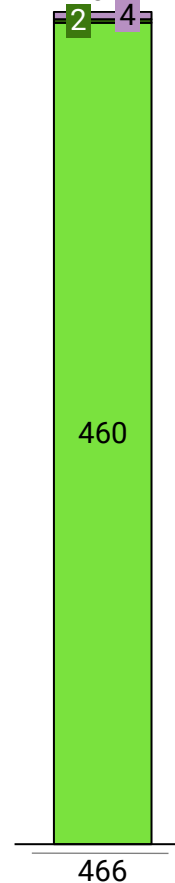

Eckpunkte Ausbaukonzept

- > Ausbau Hellgraue und Dunkelgraue Flecken über 2 Förderanträge in 2022 und 2023

MEV Ergebnisse