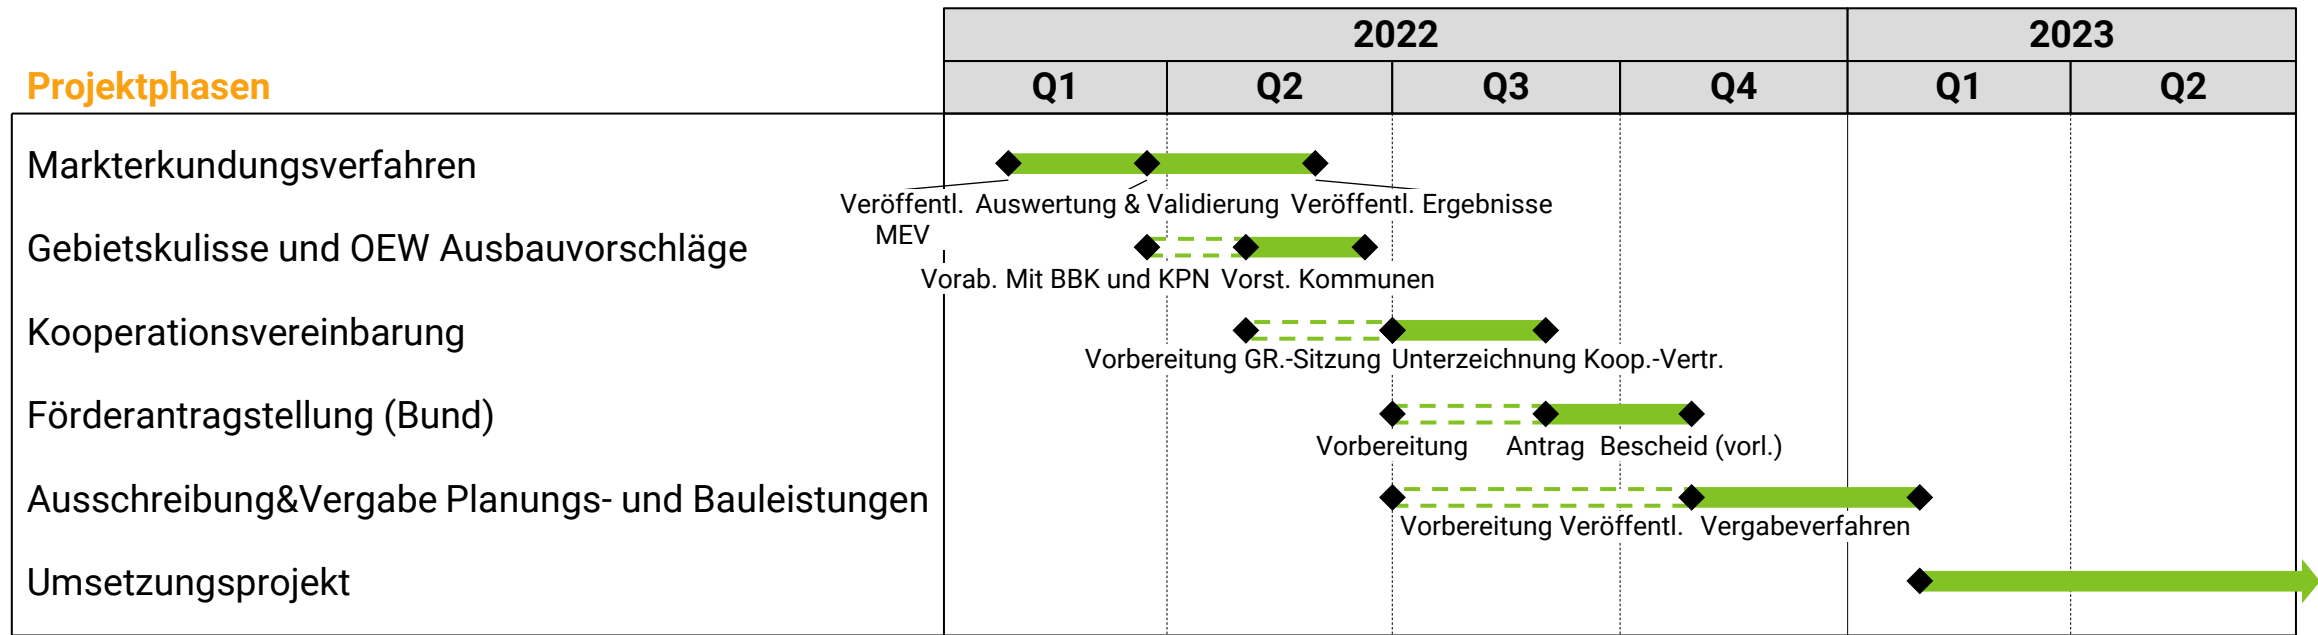

NÄCHSTE SCHRITTE

Zollernalbkreis

KommPaktNet
Kommunaler Pakt zum Netzausbau