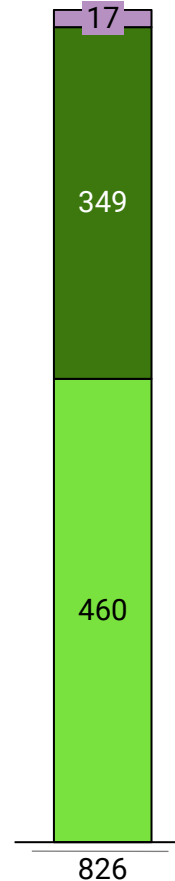

Eckpunkte Ausbaukonzept

- > Ausbau Hellgraue und Dunkelgraue Flecken über zwei Förderanträge in 2022 und 2023

MEV Ergebnisse