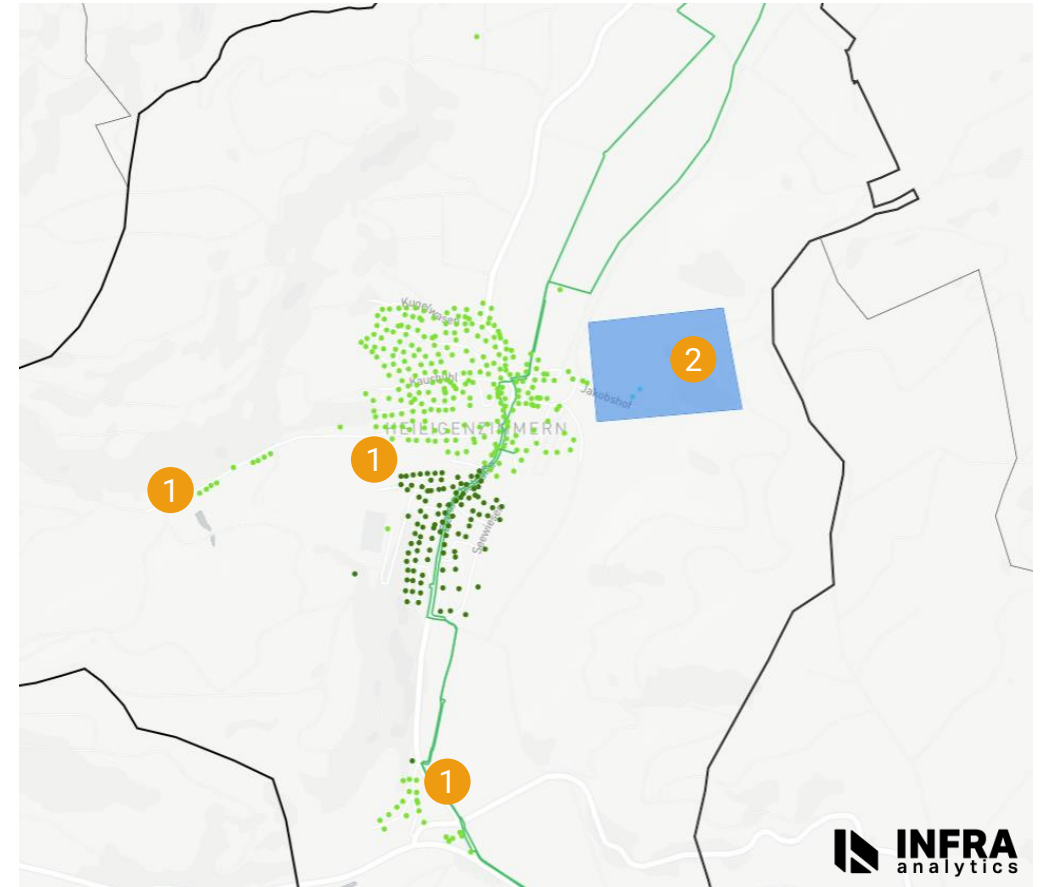

MEV Ergebnisse

 Weiße Flecken Antrag	 Hellgraue Flecken	 Schwarze Flecken (Kabel)	Ausbauplanung
 Keine Rückmeldung	 Dunkelgraue Flecken	 Schwarze Flecken (FTTH)	 Weiße Flecken