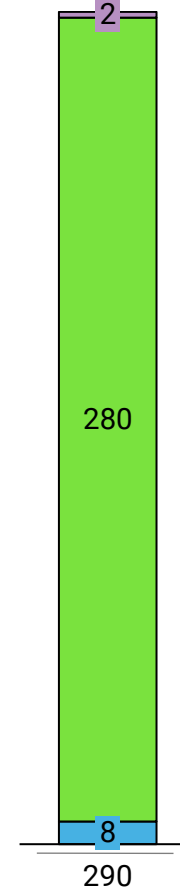

Eckpunkte Ausbaukonzept

- > Ausbau der Weißen Flecken
- > Ausbau Hellgraue Flecken über Förderantrag in 2022

MEV Ergebnisse