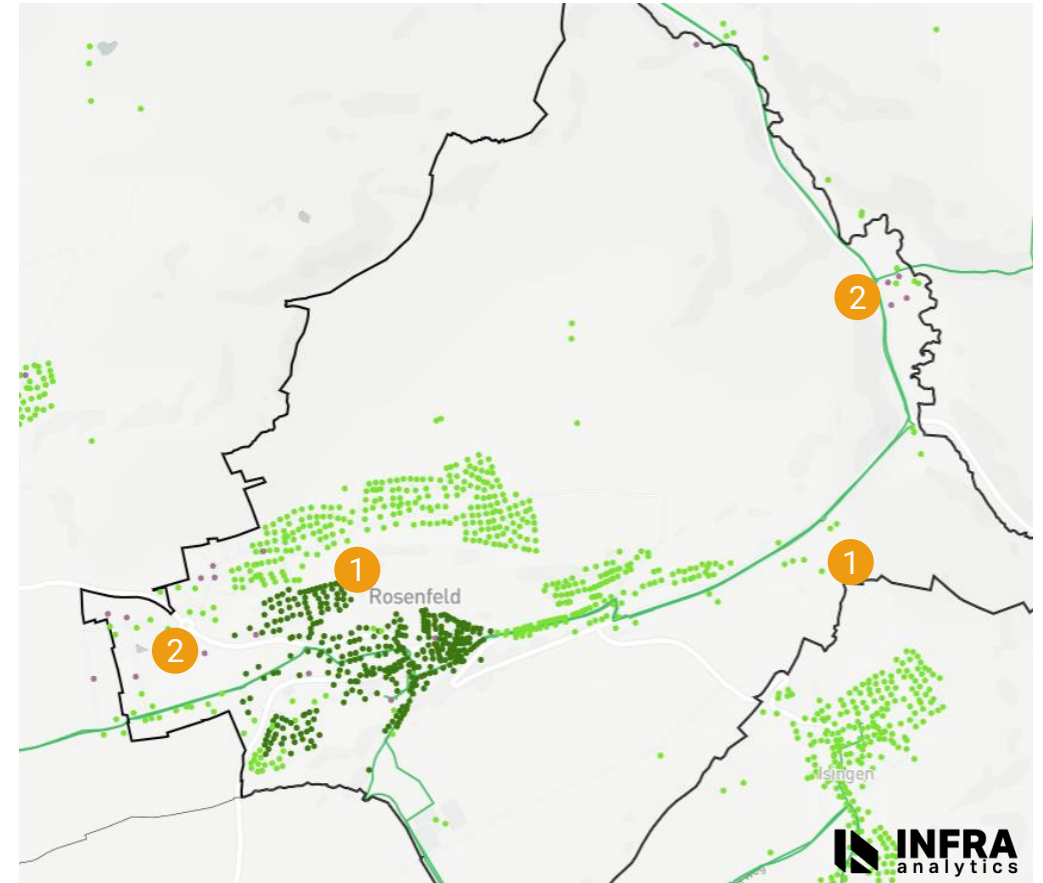

Eckpunkte Ausbaukonzept

- > Ausbau Hellgraue und Dunkelgraue Flecken über zwei Förderanträge in 2022 und 2023

MEV Ergebnisse