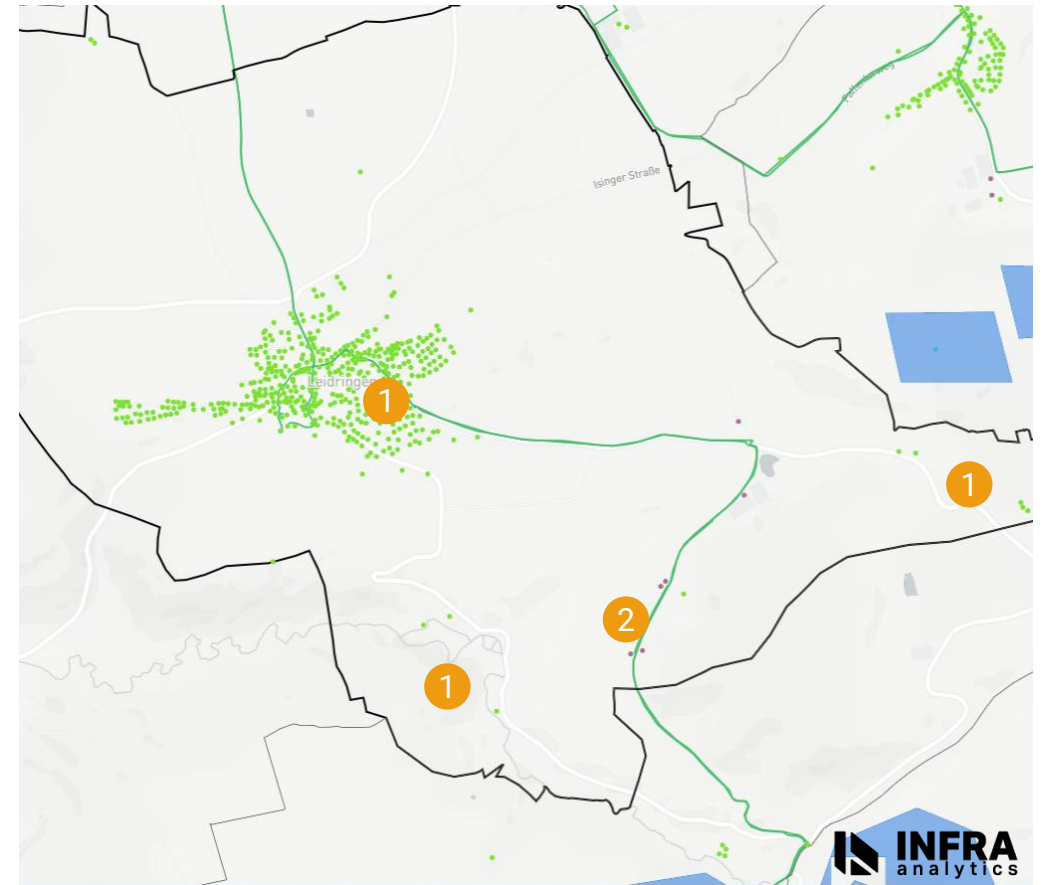

Eckpunkte Ausbaukonzept

- > Ausbau Hellgraue und Dunkelgraue Flecken über 2 Förderanträge in 2022 und 2023

MEV Ergebnisse