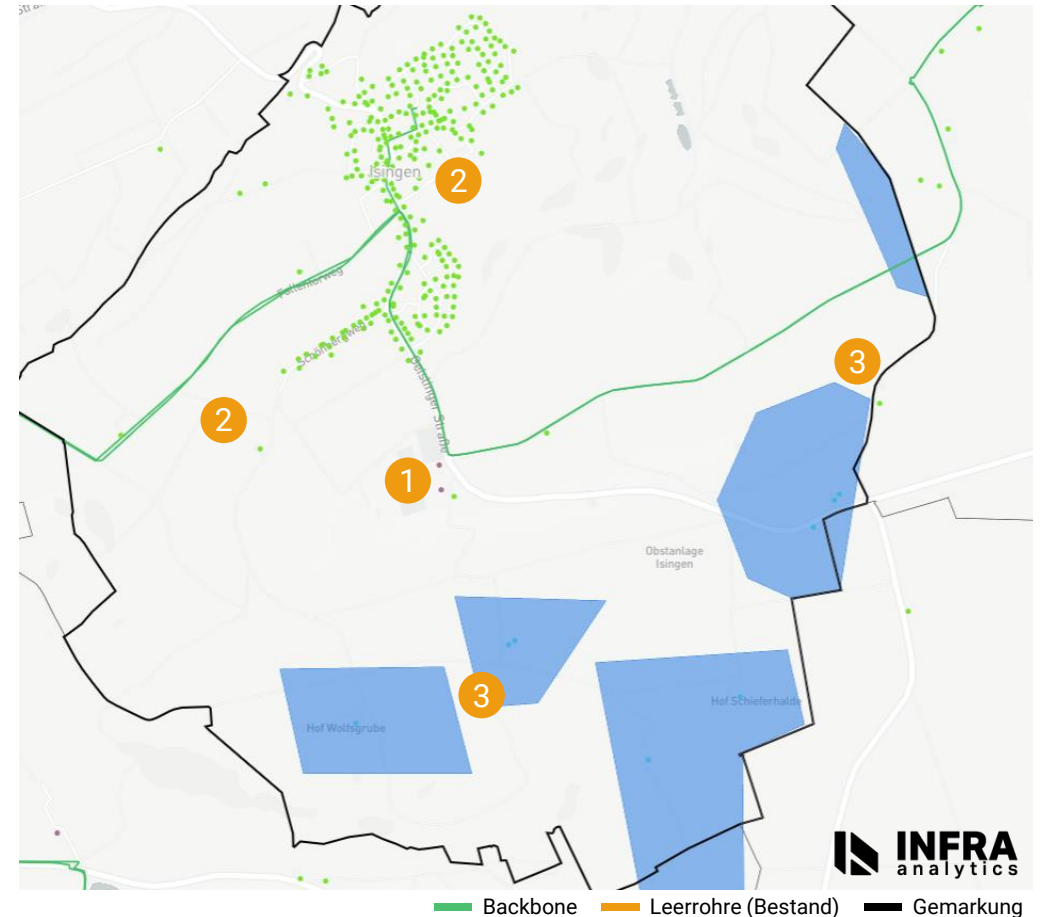

Eckpunkte Ausbaukonzept

- > Ausbau der Weißen Flecken
- > Ausbau Hellgraue Flecken über Förderantrag in 2022

MEV Ergebnisse